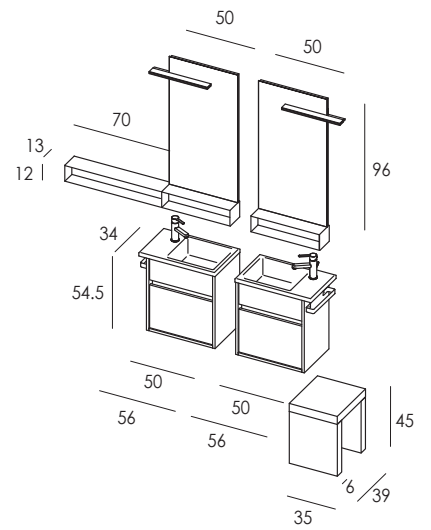

Duetto basin34: Mitek
Duetto34: Quercia Miele
Recessed grip: Bianco
Mirror: Giò
Lamp: Tend
Towel Rail: MiniApp
Stool: Quercia Miele
Met: Quercia Miele

WT Duetto34: Mitek
Duetto34: Quercia Miele
Griffmulde: Weiß
Spiegel: Giò
Lampe: Tend
Handtuchhalter: MiniApp
Hocker: Quercia Miele
Met: Quercia Miele