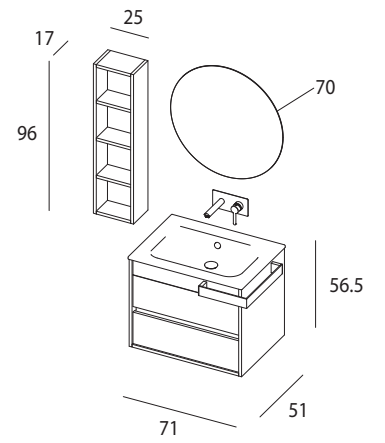

03 - Duetto50

Lavabo: Ceramica
Duetto50: Grafite Malta Naturale
Gola: Moka
Specchio: Bubble retroilluminato
Portasalviette: Rock Moka
Pensile: Grafite Malta Naturale

Basin: Ceramic
Duetto50: Grafite Malta Naturale
Recessed grip: Moka
Mirror: backlit Bubble
Towel Rail: Rock Moka
Unit: Grafite Malta Naturale

WT: Keramik
Duetto50: Grafite Malta Naturale
Griffmulde: Moka
Spiegel: Bubble hinterleuchtet
Handtuchhalter: Rock Moka
Hängeschrank: Grafite Malta Naturale