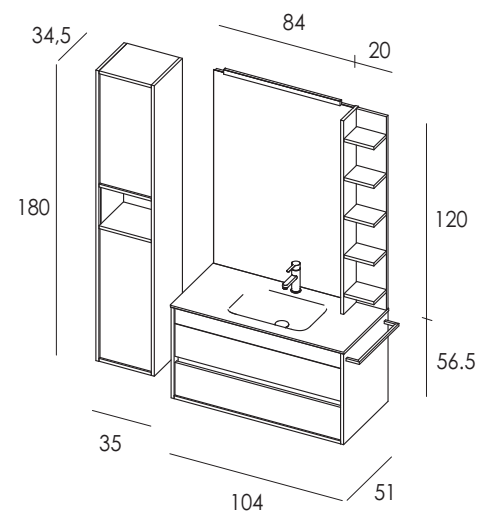

09 - Duetto50

Lavabo Duetto: **Mak Mat**
Duetto50: **Quercia Wild**
Gola: **Moka**
Specchio: **GiòTop**
Lampada: **Skipper70**
Portasalviette: **DiLato**
Flyn: **Quercia Wild**
Colonna con cesto:
Quercia Wild

Duetto basin: **Mak Mat**
Duetto50: **Quercia Wild**
Recessed grip: **Moka**
Mirror: **GiòTop**
Lamp: **Skipper70**
Towel Rail: **DiLato**
Flyn: **Quercia Wild**
Tall unit with
laundry basket:
Quercia Wild

WT Duetto: **Mak Mat**
Duetto50: **Quercia Wild**
Griffmulde: **Moka**
Spiegel: **GiòTop**
Lampe: **Skipper70**
Handtuchhalter: **DiLato**
Flyn: **Quercia Wild**
Hochschrank mit
Wäschekorb:
Quercia Wild