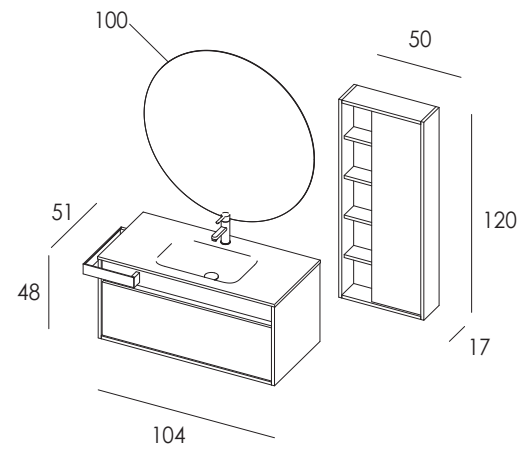

04 - Duetto50

Lavabo Duetto: **Mak Mat**
Duetto50: **Ghiaccio**
Gola: **Titanio**
Specchio: **Bubble**
retroilluminato
Portasalviette: **Rock Titanio**
Anis: **Ghiaccio/SoftMat**
Canapa

Duetto basin: **Mak Mat**
Duetto50: **Ghiaccio**
Recessed grip: **Titanio**
Mirror: **backlit**
Bubble
Towel Rail: **Rock Titanio**
Anis: **Ghiaccio/SoftMat**
Canapa

WT Duetto: **Mak Mat**
Duetto 50: **Ghiaccio**
Griffmulde: **Titanio**
Spiegel: **Bubble**
hinterleuchtet
Handtuchhalter: **Rock Titanio**
Anis: **Ghiaccio/SoftMat**
Canapa