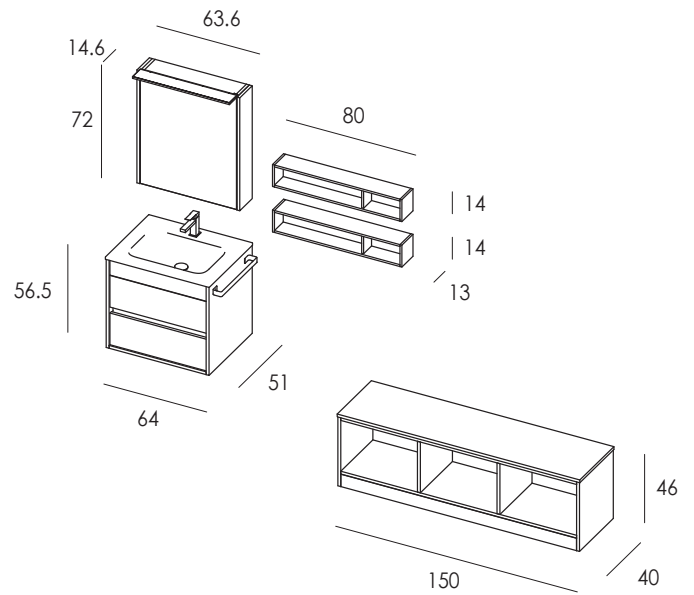

07 - Duetto50

Lavabo Duetto: **Mak Lux**
Duetto50: **Grafite Rovere Tabacco**
Gola: **Titanio**
Specchio: **Kamus -Grafite**
Rovere Tabacco
Lampada: **Vela60**
Portasalviette: **App50**
Paprika: **Grafite Rovere Tabacco**
Sed: **Grafite Rovere Tabacco**

Duetto basin: **Mak Lux**
Duetto50: **Grafite Rovere Tabacco**
Recessed grip: **Titanio**
Mirror: **Kamus-Grafite**
Rovere Tabacco
Lamp: **Vela60**
Towel rail: **App50**
Paprika: **Grafite Rovere Tabacco**
Sed: **Grafite Rovere Tabacco**

WT Duetto: **Mak Lux**
Duetto50: **Grafite Rovere Tabacco**
Griffmulde: **Titanio**
Spiegel: **Kamus-Grafite Rovere Tabacco**
Lampe: **Vela60**
Handtuchhalter: **App50**
Paprika: **Grafite Rovere Tabacco**
Sed: **Grafite Rovere Tabacco**