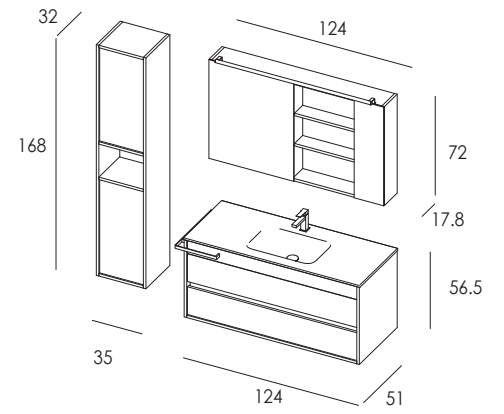

01 - Duetto50

Lavabo Duetto: **Mak Lux**
Duetto50: **Grafite Malta Gray**
Gola: **Bianco**
Specchio: **Titus Grafite**
Malta Gray
Lampada: **Hi-Line110**
Portasalviette: **BrioMaxi**
Colonna: **Grafite Malta Gray**

Duetto basin: **Mak Lux**
Duetto50: **Grafite Malta Gray**
Recessed grip: **Bianco**
Mirror: **Titus Grafite**
Malta Gray
Lamp: **Hi-Line110**
Towel Rail: **BrioMaxi**
Tall Unit: **Grafite Malta Gray**

WT Duetto: **Mak Lux**
Duetto50: **Grafite Malta Gray**
Griffmulde: **Weiß**
Spiegel: **Titus Grafite**
Malta Gray
Lampe: **Hi-Line110**
Handtuchhalter: **BrioMaxi**
Hochschrank: **Grafite Malta Gray**