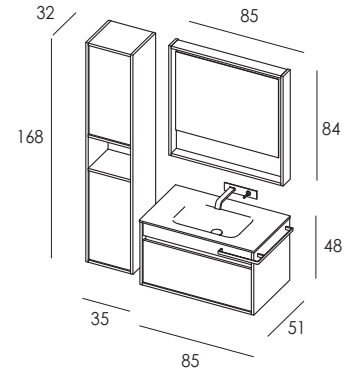

05 - Duetto50

Lavabo Duetto: **Mak Mat**
Duetto50: **Noce Okapi**
Gola: **Titanio**
Specchio: **Gioia-Noce Okapi**
Portasalviette: **BrioMaxi**
Colonna: **Noce Okapi**

Duetto basin: **Mak Mat**
Duetto50: **Noce Okapi**
Recessed grip: **Titanio**
Mirror: **Gioia-Noce Okapi**
Towel Rail: **BrioMaxi**
Tall Unit: **Noce Okapi**

WT Duetto: **Mak Mat**
Duetto50: **Noce Okapi**
Griffmulde: **Titanio**
Spiegel: **Gioia-Noce Okapi**
Handtuchhalter: **BrioMaxi**
Hochschrank: **Noce Okapi**