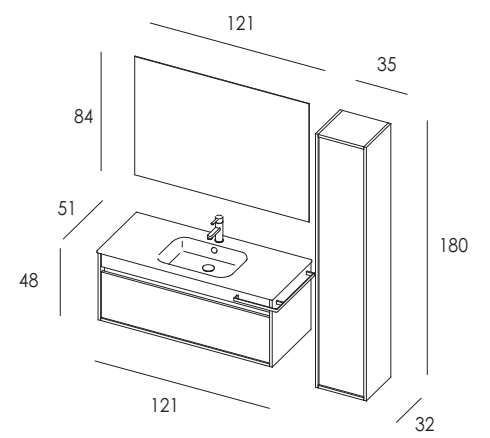

06 - Duetto50

Lavabo: Ceramica
Duetto50: Platino
Gola: Bianco
Specchio: FourLed
Portasalviette: BrioMaxi
Colonna: Platino

Basin: Ceramic
Duetto50: Platino
Recessed grip: Bianco
Mirror: FourLed
Towel Rail: BrioMaxi
Tall Unit: Platino

WT: Keramik
Duetto50: Platino
Griffmulde: Weiß
Spiegel: FourLed
Handtuchhalter: BrioMaxi
Hochschrank: Platino