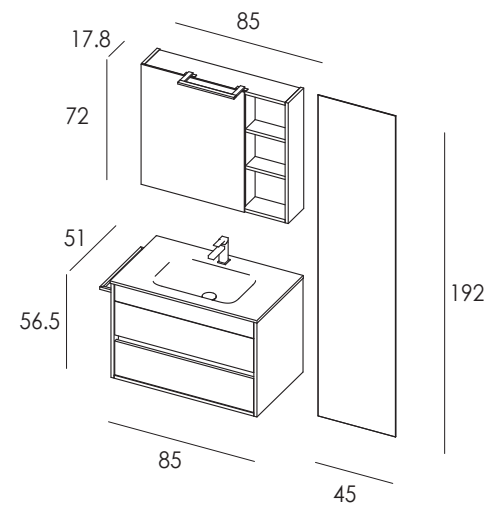

08 - Duetto50

Lavabo Duetto: **Mak Mat**
Duetto50: **Soft Mat Canapa**
Gola: **Bianco**
Specchio: **Titus**
Soft Mat Canapa
Lampada: **Rio**
Portasalviette: **DiLato**
Specchio: **Persona FourLed**

Duetto basin: **Mak Mat**
Duetto50: **Soft Mat Canapa**
Recessed grip: **Bianco**
Mirror: **Titus**
Soft Mat Canapa
Lamp: **Rio**
Towel Rail: **DiLato**
Mirror: **Persona FourLed**

WT Duetto: **Mak Mat**
Duetto50: **Soft Mat Canapa**
Griffmulde: **Weiß**
Spiegel: **Titus**
Soft Mat Canapa
Lampe: **Rio**
Handtuchhalter: **DiLato**
Spiegel: **Persona FourLed**