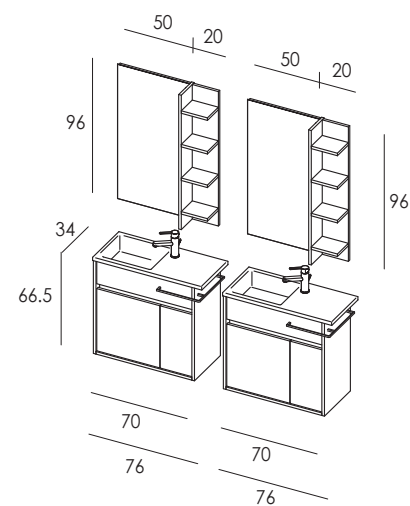

12 - Duetto34

Lavabo Duetto34: **Mitek**
Duetto34: **Soft Mat Ossido**
Gola **Titanio**
Specchio: **Giò**
Portasalviette: **Brio34**
Flyn: **Soft Mat Ossido**
con Led

Duetto basin34: **Mitek**
Duetto34: **Soft Mat Ossido**
Recessed grip: **Titanio**
Mirror: **Giò**
Towel Rail: **Brio34**
Flyn: **Soft Mat Ossido**
with Led

WT Duetto34: **Mitek**
Duetto34: **Soft Mat Ossido**
Griffmulde: **Titanio**
Spiegel: **Giò**
Handtuchhalter: **Brio34**
Flyn: **Soft Mat Ossido**
mit Led