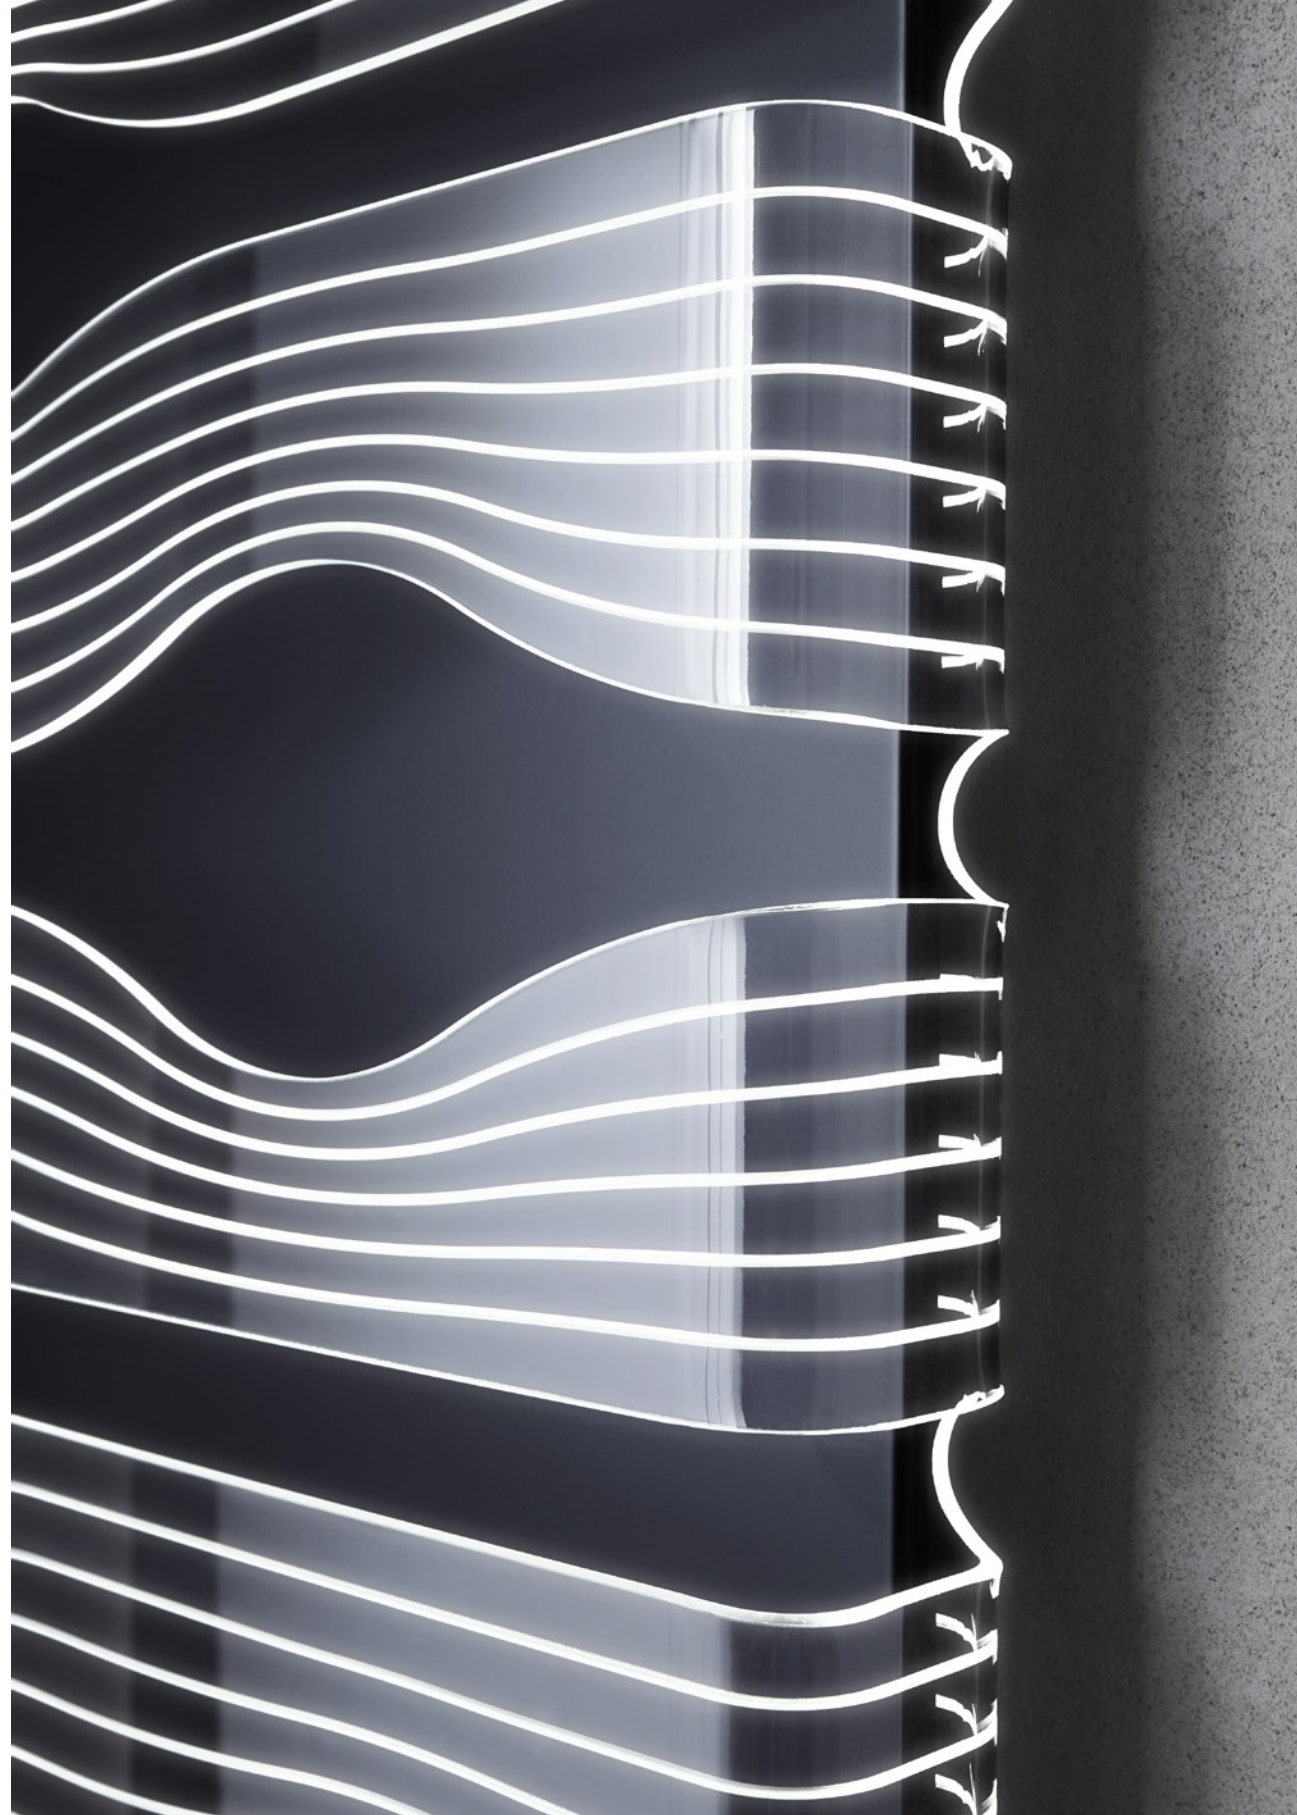

SHINE, design James Di Marco

Soluzione di grande appeal
combina riscaldamento
e illuminazione led
per ambienti più moderni.