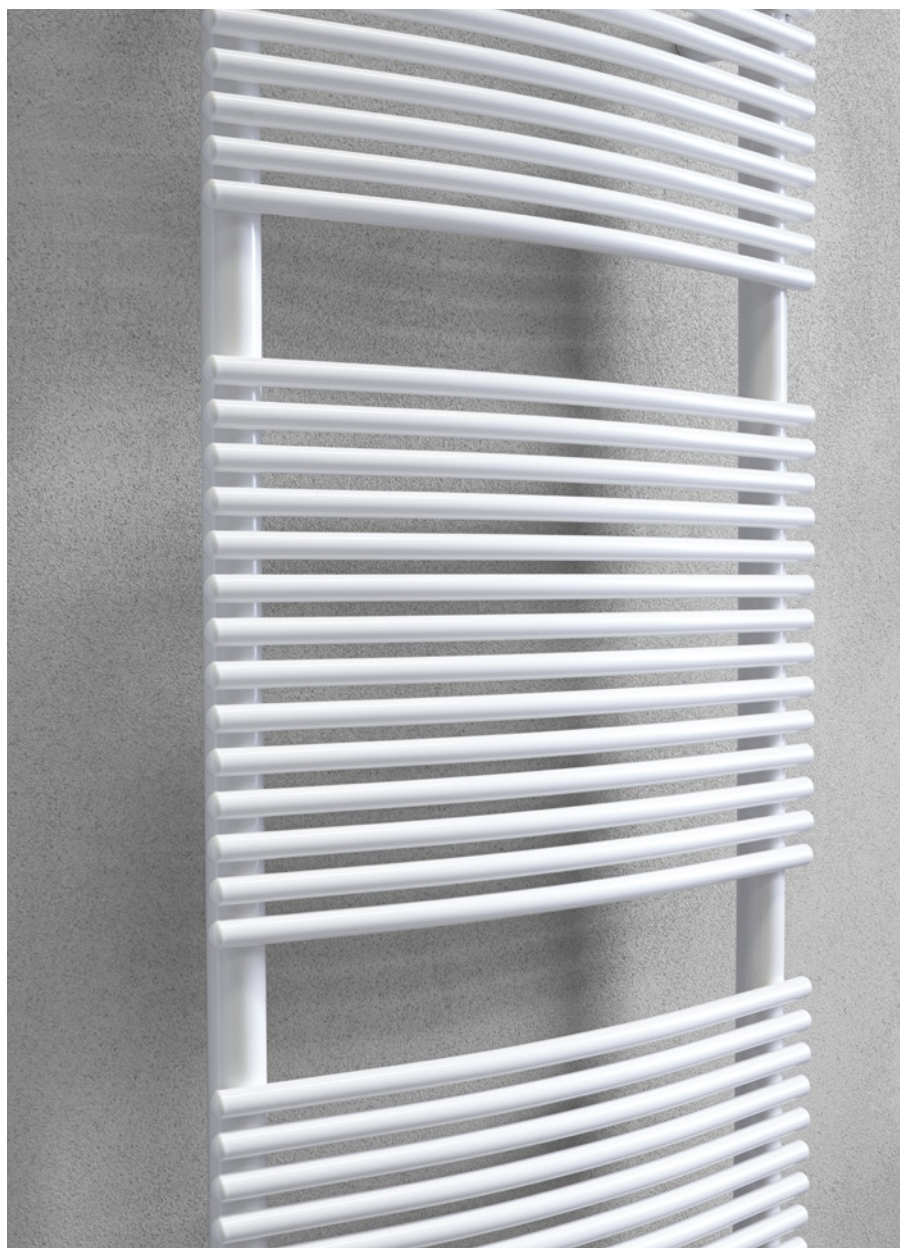

## TOWER QUADRO

H 1821 L 500, RAL 9005

**TOWER INOX ELEC**  
H 1280 L 500, INOX REFLEX/BROSSÉ 304

**ITALO ELEC**  
INOX REFLEX/BROSSÉ 304

**GRIFONE**  
H 1707 L 505, RAL 9010

**GUFO**  
H 1501 L 510, RAL 9010