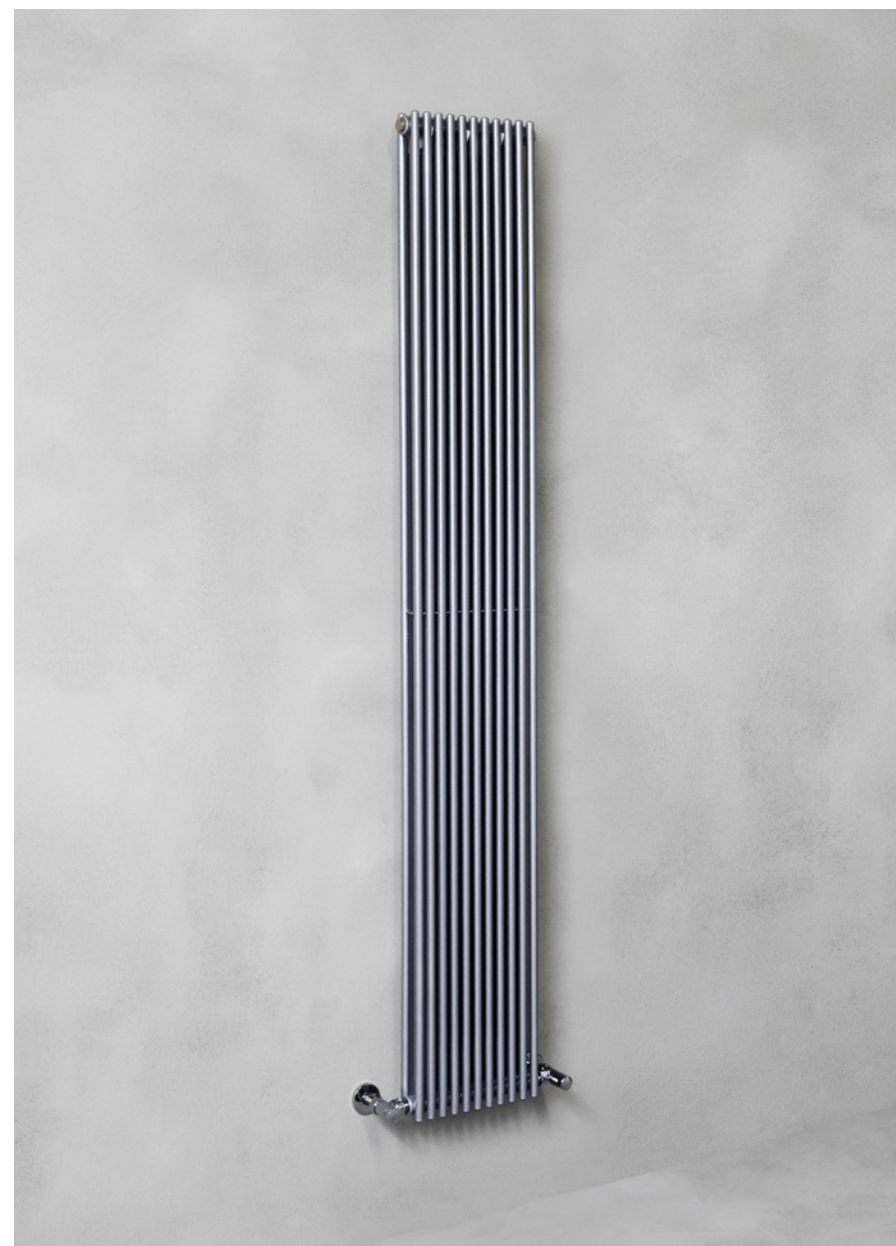

**SHELF 35**

H 1110 L 510, MET

**ZIGOLO DOUBLE**

H 1820 L 466, RAL 7006

**CANARINO DOUBLE**

H 1810 L 278, Grey Sat

**PICCHIO**  
H 1820 L 455, RAL 7016

**PICCHIO DOUBLE**  
RAL 9010