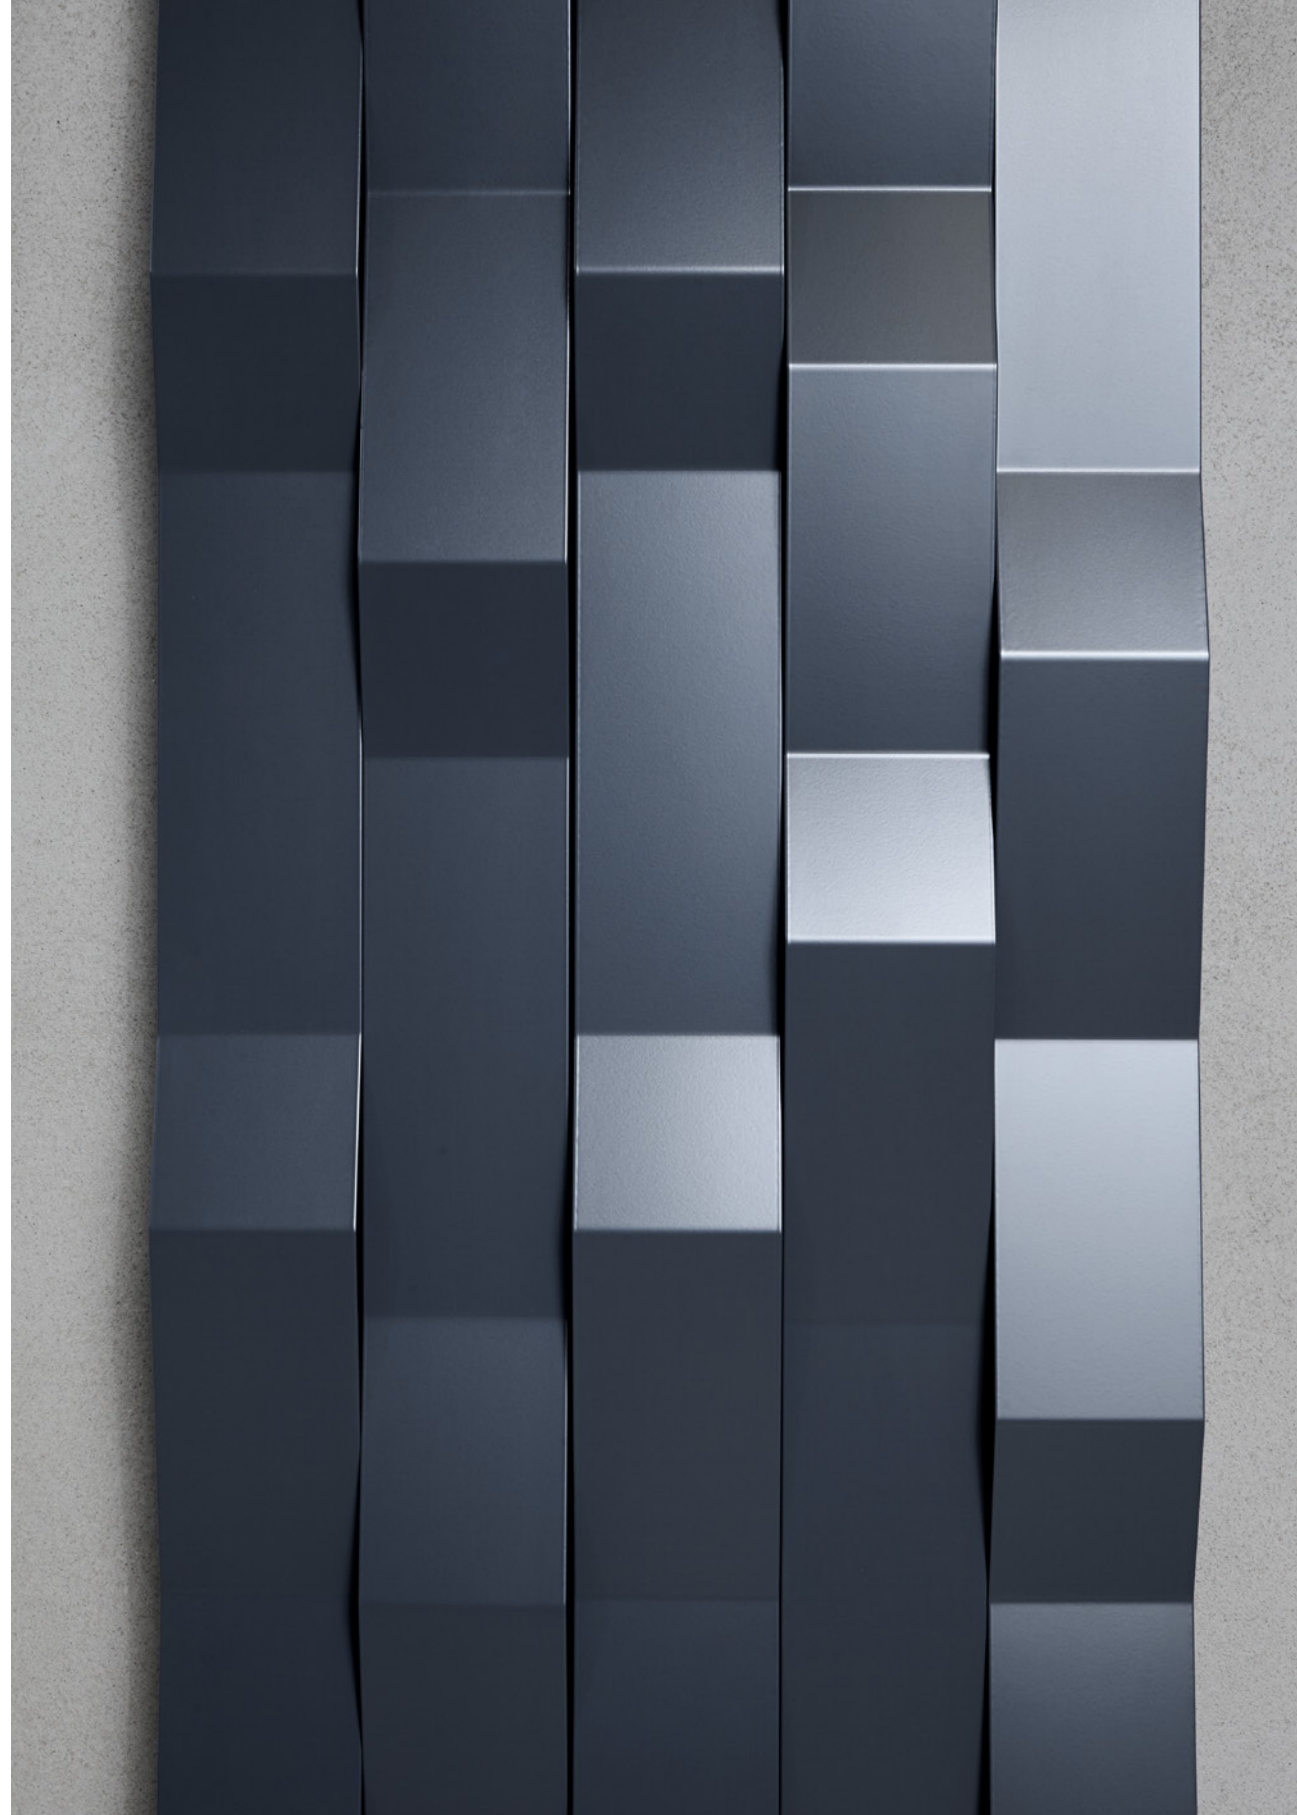

Inclined plates alternate rhythmically to create new material sensations, allowing the warmth to find its natural way out.

Schräge Oberfläche folgen einander im rhythmischen Wechsel und erzeugen neuen materielle Empfindungen, die der Wärme ermöglichen, einen natürliche Weg zu finden.